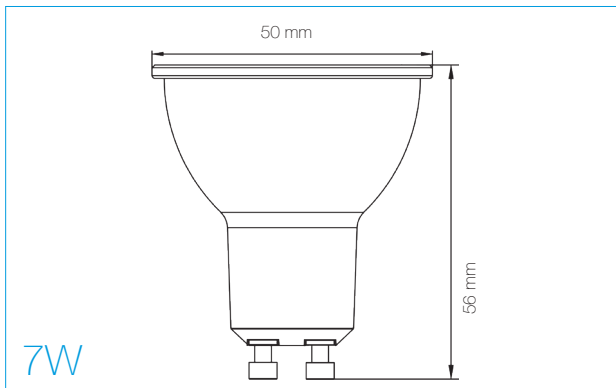

PRODUCT CODE	AGU700D/30	AGU700D/40	AGU700D/60
Power	7W	7W	7W
Lumens	≤530 lm	≤540 lm	≤550 lm
Colour Temperature	3000K	4000K	6000K
Beam Angle	36°	36°	36°
CRI	>80	>80	>80
Lifetime (Hours to lm70)	15,000 H	15,000 H	15,000 H
Voltage	220-240V AC	220-240V AC	220-240V AC
Temperature	-20°C ~ 40°C	-20°C ~ 40°C	-20°C ~ 40°C